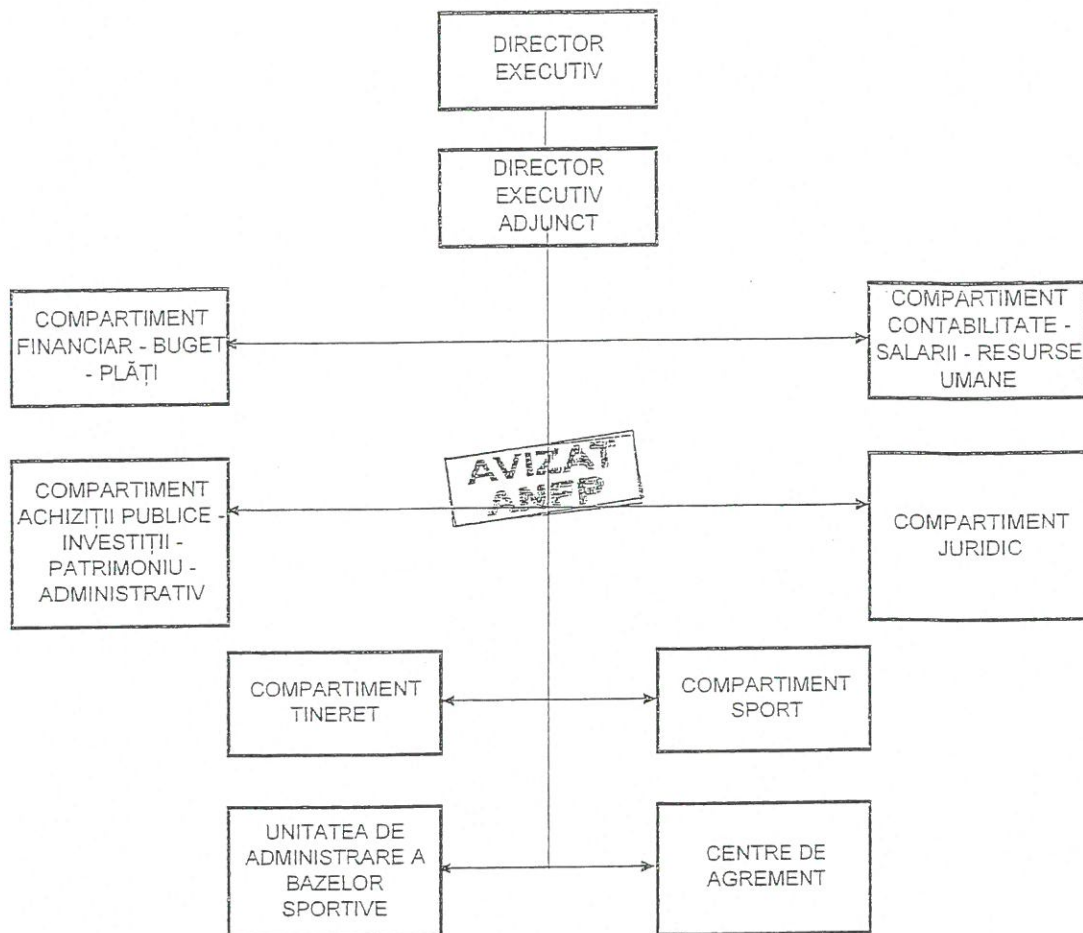

ANEXA NR 1 LA ORDINUL MINISTERULUI TINERETULUI SI SPORTULUI NR 869/12.12.2017

STRUCTURA ORGANIZATORICĂ A DIRECȚIEI JUDEȚENE PENTRU SPORT ȘI TINERET MUREȘ

MINISTRU
GABRIELA SZABO

CONFORM
CU ORIGINALUL

Inspector
Resurse Umane
Izabela Cuneșteanu

Conform cu originalul
Conform cu originalul